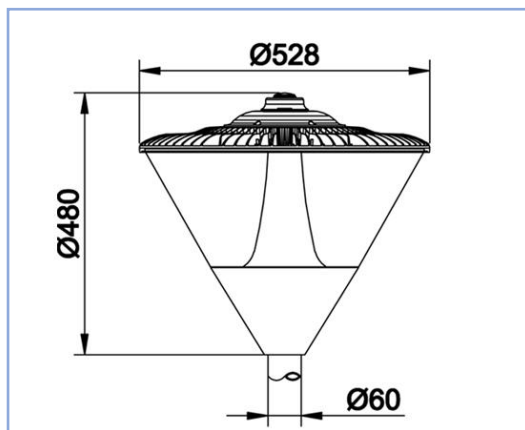

נתונים טכניים