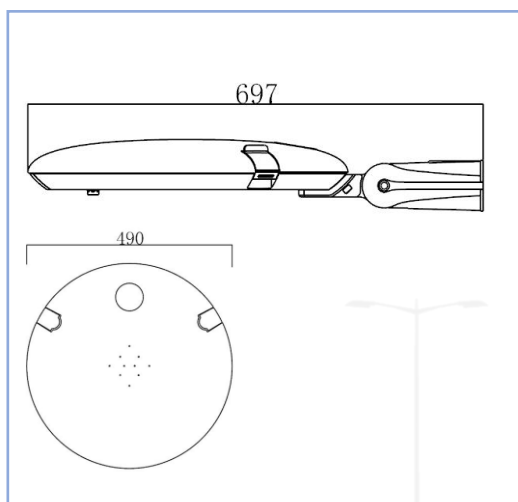

נתונים טכניים

30-120w	הספקים
3000K / 4000K	גוון האור
150 lm/W	יעילות אורית
>70	CRI
IP66	דרגת אטימות
IK08	דרגת הגנה מפני פגיעות מכניות
55C° עד -30C°	טמפרטורת עבודה
PHILLIPS LED	יצרן הLED
PHILLIPS	דרייבר
אפשרות ל: DALI, NEMA, PWM	תקשורת
220-240V , 50/60Hz	מתח עבודה

רחוב קציר 6 א.ת באר טוביה
טל': 03-5500858 פקס: 03-5509289
www.benhurl.com e-mail: info@benhurl.com