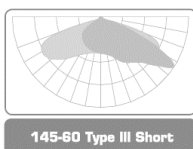

אפשרויות פוטומטריות

● Luminous Intensity Distribution Diagram

The Elux series LED street light luminaire come with a robust optic compartment design, enable many different options of LED chipset and optic lens modules, which will help customers to always cope with the latest development of efficiency of led by using different type of led package, from 3030, 3535 to 5050.

Option 1: with 3535 LED package, basically the Elux could offer 6 standard light distribution curves as following