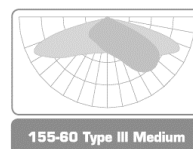

אפשרויות פוטומטריות

● Luminous Intensity Distribution Diagram

The Elux series LED street light luminaire come with a robust optic compartment design, enable many different options of LED chipset and optic lens modules, which will help customers to always cope with the latest development of efficiency of led by using different type of led package, from 3030, 3535 to 5050.

Option 1: with 3535 LED package, basically the Elux could offer 6 standard light distribution curves as following