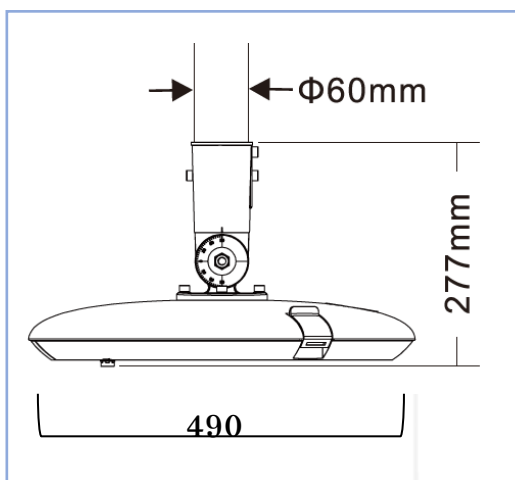

## פנס מון סטאר תלייה

**תיאור:** תאורה דקורטיבית אורבנית  
**מקט:** PY-CG01C  
**צבע:** אפור גרפיט/שחור/לפי צבע RAL  
**חומר:** יציקת אלומיניום, צביעה אלקטרוסטטית  
**סוג נורה:** LED  
**הספקים:** 30W-120W  
**מותאם להתקנה:** בתלייה (ניפל/שטוצר)  
**מותאם לגובה:** 4-12 מטר

## נתונים טכניים

30-120w	הספקים
3000K / 4000K	גוון האור
150 lm/W	יעילות אורית
>70	CRI
IP66	דרגת אטימות
IK08	דרגת הגנה מפני פגיעות מכניות
55C° עד -30C°	טמפרטורת עבודה
PHILLIPS LED	יצרן הLED
PHILLIPS	דרייבר
DALI, NEMA, PWM אפשרות ל:	תקשורת
220-240V , 50/60Hz	מתח עבודה