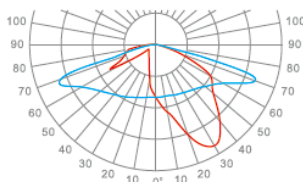

LED Optical T6A/T6B/T6D