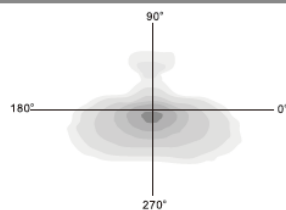

LED Optical T6A/T6B/T6D