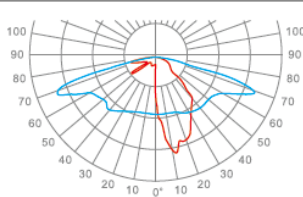

LED Optical T3A/T3B/T3D

LED Optical T3M/T3N