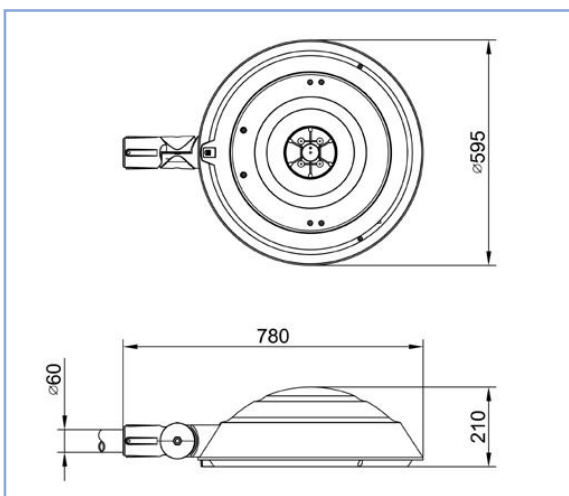

פנס סלאן יציקה

תיאור: תאורה דקורטיבית לכבישים ורחובות

מקט: 3160LEDO

צבע: שחור/לפי צבע RAL

חומר: יציקת אלומיניום, צביעה אלקטרוסטטית

סוג נורה: LED

הספקים: 30W-120W

מותאם להתקנה: ראש עמוד/צד מתכוונן 2"

מותאם לגובה: 4-12 מטר

נתונים טכניים

| | |
|--------------------|------------------------------|
| 30-120w | הספקים |
| 3000K / 4000K | גוון האור |
| 120 lm/W | יעילות אורית |
| >70 | CRI |
| IP66 | דרגת אטימות |
| IK09 | דרגת הגנה מפני פגיעות מכניות |
| -35°C ~ 60°C | טמפרטורת עבודה |
| V.S/lumileds | יצרן הלד |
| v.s/Philips/tci | דרייבר |
| 10KV | הגנה מנחשולי מתח |
| 220-240V , 50/60Hz | מתח עבודה |