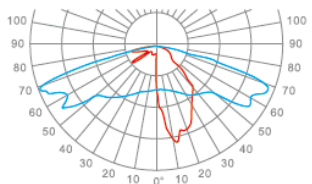

מותאם לגובה: 4-12 מטר

נתונים טכניים

| | |
|--------------------|------------------------------|
| 30-120w | הספקים |
| 3000K / 4000K | גוון האור |
| 120 lm/W | יעילות אורית |
| >70 | CRI |
| IP66 | דרגת אטימות |
| IK09 | דרגת הגנה מפני פגיעות מכניות |
| -35°C ~ 60°C | טמפרטורת עבודה |
| V.S/lumileds | יצרן הלד |
| v.s/Philips/tci | דרייבר |
| 10KV | הגנה מנחשולי מתח |
| 220-240V , 50/60Hz | מתח עבודה |

אפשרויות פוטומטריות

LED Optical T3A/T3B/T3D

LED Optical T3M/T3N

LED Optical T6A/T6B/T6D

LED Optical T2A/T2B/T2D

LED Optical T4A/T4B/T4D

LED Optical T4