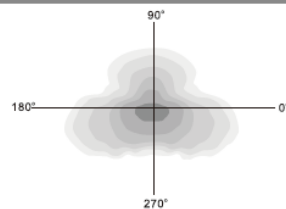

LED Optical T3A/T3B/T3D

LED Optical T3M/T3N