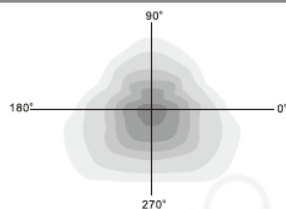

מותאם לגובה: 4-12 מטר

נתונים טכניים

| | |
|--------------------|------------------------------|
| 30-120w | הספקים |
| 3000K / 4000K | גוון האור |
| 120 lm/W | יעילות אורית |
| >70 | CRI |
| IP66 | דרגת אטימות |
| IK09 | דרגת הגנה מפני פגיעות מכניות |
| -35°C ~ 60°C | טמפרטורת עבודה |
| V.S/lumileds | יצרן הלד |
| v.s/Philips/tci | דרייבר |
| 10KV | הגנה מנחשולי מתח |
| 220-240V , 50/60Hz | מתח עבודה |

אפשרויות פוטומטריות

LED Optical T3A/T3B/T3D

LED Optical T3M/T3N

LED Optical T6A/T6B/T6D

LED Optical T2A/T2B/T2D

LED Optical T4A/T4B/T4D

LED Optical T4