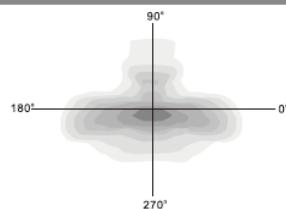

מותאם לגובה: 4-12 מטר

נתונים טכניים

| | |
|--------------------|------------------------------|
| 30-120w | הספקים |
| 3000K / 4000K | גוון האור |
| 120 lm/W | יעילות אורית |
| >70 | CRI |
| IP66 | דרגת אטימות |
| IK09 | דרגת הגנה מפני פגיעות מכניות |
| -35°C ~ 60°C | טמפרטורת עבודה |
| V.S/lumileds | יצרן הלד |
| v.s/Philips/tci | דרייבר |
| 10KV | הגנה מנחשולי מתח |
| 220-240V , 50/60Hz | מתח עבודה |

אפשרויות פוטומטריות

LED Optical T3A/T3B/T3D

LED Optical T3M/T3N

LED Optical T6A/T6B/T6D

LED Optical T2A/T2B/T2D

LED Optical T4A/T4B/T4D

LED Optical T4