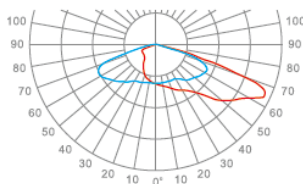

מותאם לגובה: 4-12 מטר

נתונים טכניים

| | |
|--------------------|------------------------------|
| 30-120w | הספקים |
| 3000K / 4000K | גוון האור |
| 120 lm/W | יעילות אורית |
| >70 | CRI |
| IP66 | דרגת אטימות |
| IK09 | דרגת הגנה מפני פגיעות מכניות |
| -35°C ~ 60°C | טמפרטורת עבודה |
| V.S/lumileds | יצרן הלד |
| v.s/Philips/tci | דרייבר |
| 10KV | הגנה מנחשולי מתח |
| 220-240V , 50/60Hz | מתח עבודה |

אפשרויות פוטומטריות

LED Optical T3A/T3B/T3D

LED Optical T3M/T3N

LED Optical T6A/T6B/T6D

LED Optical T2A/T2B/T2D

LED Optical T4A/T4B/T4D

LED Optical T4