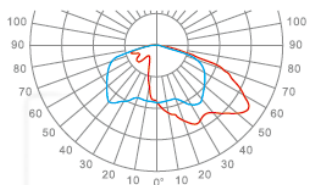

מותאם לגובה: 4-12 מטר

נתונים טכניים

| | |
|--------------------|------------------------------|
| 30-120w | הספקים |
| 3000K / 4000K | גוון האור |
| 120 lm/W | יעילות אורית |
| >70 | CRI |
| IP66 | דרגת אטימות |
| IK09 | דרגת הגנה מפני פגיעות מכניות |
| -35°C ~ 60°C | טמפרטורת עבודה |
| V.S/lumileds | יצרן הלד |
| v.s/Philips/tci | דרייבר |
| 10KV | הגנה מנחשולי מתח |
| 220-240V , 50/60Hz | מתח עבודה |

אפשרויות פוטומטריות

LED Optical T3A/T3B/T3D

LED Optical T3M/T3N

LED Optical T6A/T6B/T6D

LED Optical T2A/T2B/T2D

LED Optical T4A/T4B/T4D

LED Optical T4