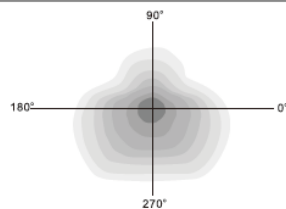

מותאם לגובה: 4-12 מטר

נתונים טכניים

| | |
|--------------------|------------------------------|
| 30-120w | הספקים |
| 3000K / 4000K | גוון האור |
| 120 lm/W | יעילות אורית |
| >70 | CRI |
| IP66 | דרגת אטימות |
| IK09 | דרגת הגנה מפני פגיעות מכניות |
| -35°C ~ 60°C | טמפרטורת עבודה |
| V.S/lumileds | יצרן הלד |
| v.s/Philips/tci | דרייבר |
| 10KV | הגנה מנחשולי מתח |
| 220-240V , 50/60Hz | מתח עבודה |

אפשרויות פוטומטריות

LED Optical T3A/T3B/T3D

LED Optical T3M/T3N

LED Optical T6A/T6B/T6D

LED Optical T2A/T2B/T2D

LED Optical T4A/T4B/T4D

LED Optical T4