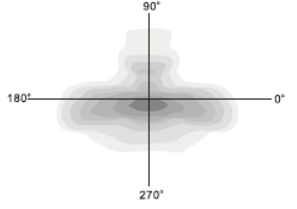

מותאם לגובה: 4-12 מטר

נתונים טכניים

30-120w	הספקים
3000K / 4000K	גוון האור
120 lm/W	יעילות אורית
>70	CRI
IP66	דרגת אטימות
IK09	דרגת הגנה מפני פגיעות מכניות
-35°C ~ 60°C	טמפרטורת עבודה
V.S/lumileds	יצרן הLED
v.s/Philips/tci	דרייבר
10KV	הגנה מנחשולי מתח
220-240V , 50/60Hz	מתח עבודה

אפשרויות פוטומטריות

LED Optical T3A/T3B/T3D

LED Optical T3M/T3N

LED Optical T6A/T6B/T6D

LED Optical T2A/T2B/T2D

LED Optical T4A/T4B/T4D

LED Optical T4