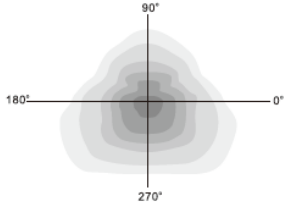

מותאם לגובה: 4-12 מטר

נתונים טכניים

30-120w	הספקים
3000K / 4000K	גוון האור
120 lm/W	יעילות אורית
>70	CRI
IP66	דרגת אטימות
IK09	דרגת הגנה מפני פגיעות מכניות
-35°C ~ 60°C	טמפרטורת עבודה
V.S/lumileds	יצרן הLED
v.s/Philips/tci	דרייבר
10KV	הגנה מנחשולי מתח
220-240V , 50/60Hz	מתח עבודה

אפשרויות פוטומטריות

LED Optical T3A/T3B/T3D

LED Optical T3M/T3N

LED Optical T6A/T6B/T6D

LED Optical T2A/T2B/T2D

LED Optical T4A/T4B/T4D

LED Optical T4