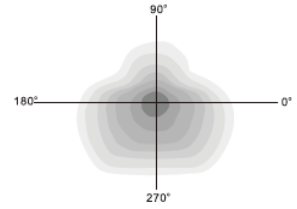

מותאם לגובה: 4-12 מטר

נתונים טכניים

30-120w	הספקים
3000K / 4000K	גוון האור
120 lm/W	יעילות אורית
>70	CRI
IP66	דרגת אטימות
IK09	דרגת הגנה מפני פגיעות מכניות
-35°C ~ 60°C	טמפרטורת עבודה
V.S/lumileds	יצרן הLED
v.s/Philips/tci	דרייבר
10KV	הגנה מנחשולי מתח
220-240V , 50/60Hz	מתח עבודה

אפשרויות פוטומטריות

LED Optical T3A/T3B/T3D

LED Optical T3M/T3N

LED Optical T6A/T6B/T6D

LED Optical T2A/T2B/T2D

LED Optical T4A/T4B/T4D

LED Optical T4