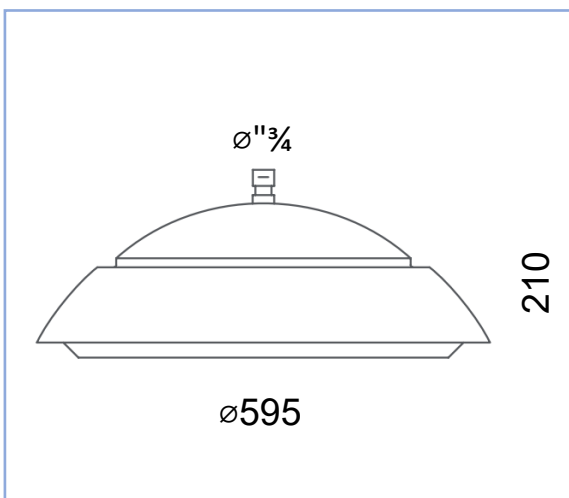

פנס סלאן תליה

תיאור: תאורה דקורטיבית לכבישים ורחובות

מקט: 3160TLED

צבע: שחור/לפי צבע RAL

חומר: יציקת אלומיניום, צביעה אלקטרוסטטית

סוג נורה: LED

הספקים: 30W-120W

מותאם להתקנה: תליה, ניפל 3/4"

מותאם לגובה: 4-12 מטר

נתונים טכניים

30-120w	הספקים
3000K / 4000K	גוון האור
120 lm/W	יעילות אורית
>70	CRI
IP66	דרגת אטימות
IK09	דרגת הגנה מפני פגיעות מכניות
-35°C ~ 60°C	טמפרטורת עבודה
V.S/lumileds	יצרן הLED
v.s/Philips/tci	דרייבר
10KV	הגנה מנחשולי מתח
220-240V , 50/60Hz	מתח עבודה