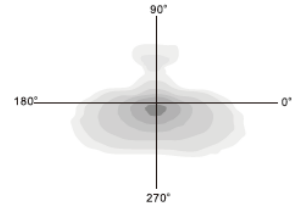

LED Optical T6A/T6B/T6D