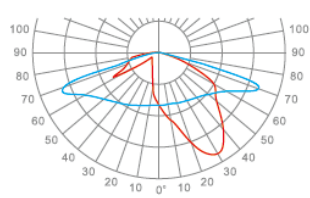

LED Optical T6A/T6B/T6D