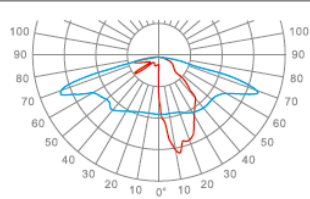

LED Optical T3A/T3B/T3D

LED Optical T3M/T3N