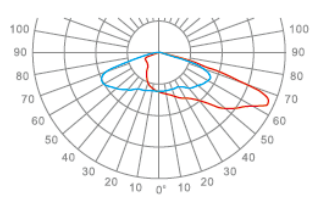

מותאם לגובה: 4-12 מטר

נתונים טכניים

30-120w	הספקים
3000K / 4000K	גוון האור
120 lm/W	יעילות אורית
>70	CRI
IP66	דרגת אטימות
IK09	דרגת הגנה מפני פגיעות מכניות
-35°C ~ 60°C	טמפרטורת עבודה
V.S/lumileds	יצרן הLED
v.s/Philips/tci	דרייבר
10KV	הגנה מנחשולי מתח
220-240V , 50/60Hz	מתח עבודה

אפשרויות פוטומטריות

LED Optical T3A/T3B/T3D

LED Optical T3M/T3N

LED Optical T6A/T6B/T6D

LED Optical T2A/T2B/T2D

LED Optical T4A/T4B/T4D

LED Optical T4