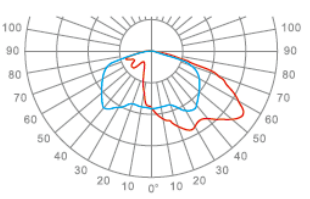

מותאם לגובה: 4-12 מטר

נתונים טכניים

30-120w	הספקים
3000K / 4000K	גוון האור
120 lm/W	יעילות אורית
>70	CRI
IP66	דרגת אטימות
IK09	דרגת הגנה מפני פגיעות מכניות
-35°C ~ 60°C	טמפרטורת עבודה
V.S/lumileds	יצרן הLED
v.s/Philips/tci	דרייבר
10KV	הגנה מנחשולי מתח
220-240V , 50/60Hz	מתח עבודה

אפשרויות פוטומטריות

LED Optical T3A/T3B/T3D

LED Optical T3M/T3N

LED Optical T6A/T6B/T6D

LED Optical T2A/T2B/T2D

LED Optical T4A/T4B/T4D

LED Optical T4