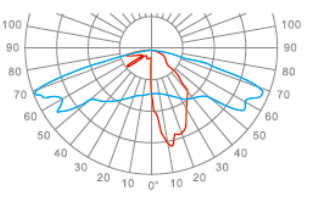

מותאם לגובה: 4-12 מטר

נתונים טכניים

30-120w	הספקים
3000K / 4000K	גוון האור
120 lm/W	יעילות אורית
>70	CRI
IP66	דרגת אטימות
IK09	דרגת הגנה מפני פגיעות מכניות
-35°C ~ 60°C	טמפרטורת עבודה
V.S/lumileds	יצרן הLED
v.s/Philips/tci	דרייבר
10KV	הגנה מנחשולי מתח
220-240V , 50/60Hz	מתח עבודה

אפשרויות פוטומטריות

LED Optical T3A/T3B/T3D

LED Optical T3M/T3N

LED Optical T6A/T6B/T6D

LED Optical T2A/T2B/T2D

LED Optical T4A/T4B/T4D

LED Optical T4