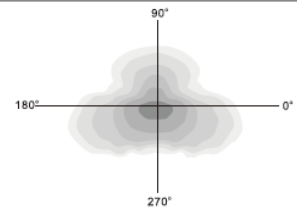

LED Optical T3A/T3B/T3D

LED Optical T3M/T3N