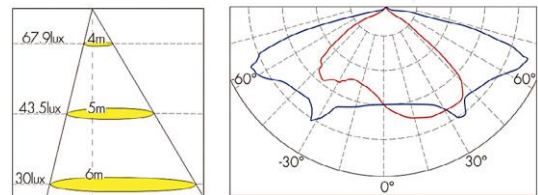

פנס קלאסקי

תיאור: תאורה דקורטיבית אורבנית
מקט: PY-LED120
צבע: שחור/לפי צבע RAL
חומר: יציקת אלומיניום, צביעה אלקטרוסטטית
סוג נורה: LED
הספקים: 30W-100W
מותאם להתקנה: בראש עמוד 2.5-2"
מותאם לגובה: 4-10 מטר

נתונים טכניים

30W-100W	הספקים
3000K / 4000K	גוון האור
120 lm/W	יעילות אורית
70<	CRI
IP65	דרגת אטימות
IK08	דרגת הגנה מפני פגיעות מכניות
60° עד -40C °	טמפרטורת עבודה
poda	יצרן הLED
Phillips	דרייבר
אפשרות לדרייבר DALI	תקשורת
220-240V , 50/60Hz	מתח עבודה