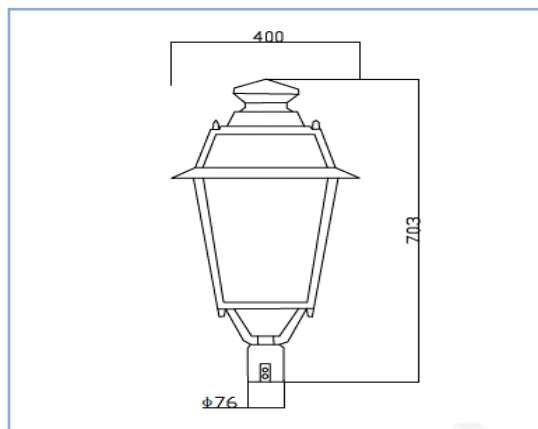

נתונים טכניים

30W-100W	הספקים
3000K / 4000K	גוון האור
120 lm/W	יעילות אורית
70<	CRI
IP65	דרגת אטימות
IK08	דרגת הגנה מפני פגיעות מכניות
60° עד -40C °	טמפרטורת עבודה
poda	יצרן הLED
Phillips	דרייבר
אפשרות לדרייבר DALI	תקשורת
220-240V , 50/60Hz	מתח עבודה