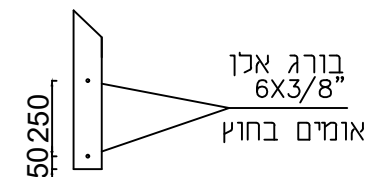

חיבור פנס תפיסה מהצד

חיבור פנס תלייה

פרט זרוע

800-1000

פרט A

פרט חיבור חלק מהעמוד

פרט חיבור חלק מהזרוע

תכנית מידות כלליות

זרוע לווייתן

יחידות מידה	מ"מ
עובי גיליון	מינימום 65 מק ממוצע 85 מק
ציפוי גיליון	אבץ חם
צבע	Ral
מק"ט	6243
גודל	A-4
שרטוט/ת	
קנ"מ	

תוספות לפי דרישה:

- * אביזרים דקורטיביים כגון: מעברים/צלחות
- * לד מואר בראש העמוד/לאורך הזרוע
- * ייצור לפי בקשת הלקוח/מתכנן