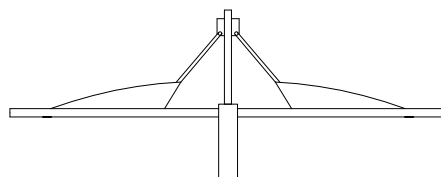

סיכום הזמנה

זרועות

מקט	חיבור פנס	כמות
6157	חיבור פנס תפיסה מהצד	
6157A	חיבור פנס תלייה	

סוג זרוע

מקט	סוג	מבט על	כמות
6157	יחידה		
6158	כפול 180 מעלות		
6160	כפול 90 מעלות		
6161	משולש כפול 90 מעלות		
6162	משולש כפול 120 מעלות		
6131	מربع		

צבע

כמות	צבע RAL

אישור וחתימת הלקוח

שם הפרוייקט	
שם לקוח	
שם מתכנן	
תאריך	
חתימה	

רח קציר 6 א.ת באר טוביה ת.ד 430
 טל: 03-550858 פקס: 03-5509289
 web: www.benhurl.com
 Email: info@benhurl.com

זרוע לווייתן

זרוע

חיבור פנס תפיסה מהצד

חיבור פנס תלייה

פרט זרוע

800-1000

פרט A

פרט חיבור חלק מהעמוד

פרט חיבור חלק מהזרוע

תכנית מידות כלליות