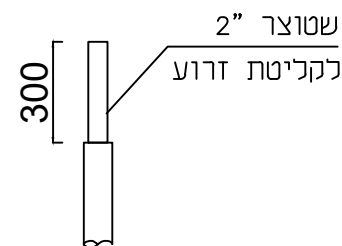

חיבור פנס תפיסה מהצד

חיבור פנס תלייה

פרט זרוע

800-1000

פרט A

פרט חיבור חלק מהעמוד

פרט חיבור חלק מהזרוע

תכנית מידות כלליות

זרוע לווייתן

יחידות מידה	מ"מ
עובי גיליון	מינימום 65 מק ממוצע 85 מק
ציפוי גיליון	אבץ חם
צבע	Ral
מק"ט	6243
גודל	A-4
שרטוט/ת	
קנ"מ	

תוספות לפי דרישה:

- * אביזרים דקורטיביים כגון: מעברים/צלחות
- * לד מואר בראש העמוד/לאורך הזרוע
- * ייצור לפי בקשת הלקוח/מתכנן