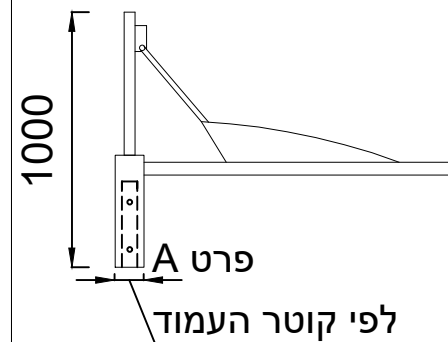

צבע

כמות	צבע RAL

אישור וחתימת הלקוח

שם הפרוייקט	
שם לקוח	
שם מתכנן	
תאריך	
חתימה	

רח קציר 6 א.ת באר טוביה ת.ד 430
 טל: 03-550858 פקס: 03-5509289
 web: www.benhurl.com
 Email: info@benhurl.com

זרוע לווייתן

זרוע

חיבור פנס תפיסה מהצד

חיבור פנס תלייה

פרט זרוע

800-1000

פרט A

פרט חיבור חלק מהעמוד

פרט חיבור חלק מהזרוע

תכנית מידות כלליות