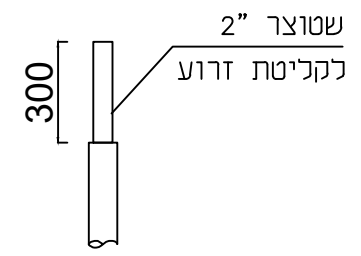

זרוע

חיבור פנס תפיסה מהצד

חיבור פנס תלייה

* תיתכן סטייה במידות הזרוע לפי מידת הפנס

פרט זרוע

600-1000

פרט A

פרט חיבור חלק מהעמוד

פרט חיבור חלק מהזרוע

תכנית מידות כלליות

זרוע פיירוסט

יחידות מידה	מ"מ
עובי גילון	מינימום 65 מק ממוצע 85 מק
ציפוי גילון	אבץ חם
צבע	Ral
מק"ט	6243
גודל	A-4
שרטוט/ת	
קנ"מ	

תוספות לפי דרישה:

- * אביזרים דקורטיביים כגון: מעברים/צלחות
- * לד מואר בראש העמוד/לאורך הזרוע
- * ייצור לפי בקשת הלקוח/מתכנן