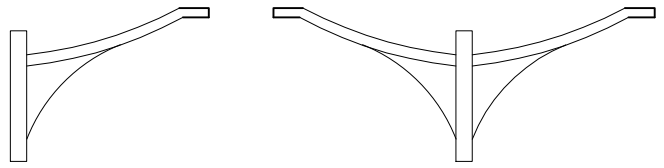

סיכום הזמנה

זרועות

מקט	חיבור פנס	כמות
6324	חיבור פנס תפיסה מהצד	
6324A	חיבור פנס תלייה	

סוג זרוע

מקט	סוג	מבט על	כמות
6324	יחידה		
6325	כפול 180 מעלות		
6326	כפול 90 מעלות		
6327	משולש כפול 90 מעלות		
6328	משולש כפול 120 מעלות		
6330	מרבוע		

זרוע

חיבור פנס תפיסה מהצד

חיבור פנס תלייה

* תיתכן סטייה במידות הזרוע לפי מידת הפנס

פרט זרוע

600-1000

פרט A

פרט חיבור חלק מהעמוד