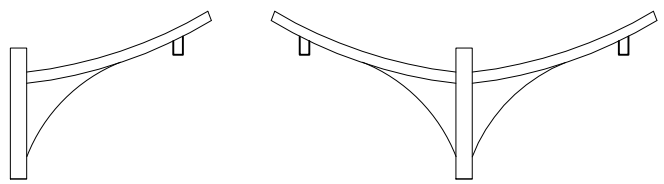

סיכום הזמנה

זרועות

מקט	חיבור פנס	כמות
6324	חיבור פנס תפיסה מהצד	
6324A	חיבור פנס תלייה	

סוג זרוע

מקט	סוג	מבט על	כמות
6324	יחידה		
6325	כפול 180 מעלות		
6326	כפול 90 מעלות		
6327	משולש כפול 90 מעלות		
6328	משולש כפול 120 מעלות		
6330	מרבוע		

זרוע

חיבור פנס תפיסה מהצד

חיבור פנס תלייה

* תיתכן סטייה במידות הזרוע לפי מידת הפנס

פרט זרוע

600-1000

פרט A

פרט חיבור חלק מהעמוד

פרט חיבור חלק מהזרוע

תכנית מידות כלליות

זרוע פיירוסט

יחידות מידה	מ"מ
עובי גילון	מינימום 65 מק ממוצע 85 מק
ציפוי גילון	אבץ חם
צבע	Ral
מק"ט	6243
גודל	A-4
שרטוט/ת	
קנ"מ	

תוספות לפי דרישה:

- * אביזרים דקורטיביים כגון: מעברים/צלחות
- * לד מואר בראש העמוד/לאורך הזרוע
- * ייצור לפי בקשת הלקוח/מתכנן