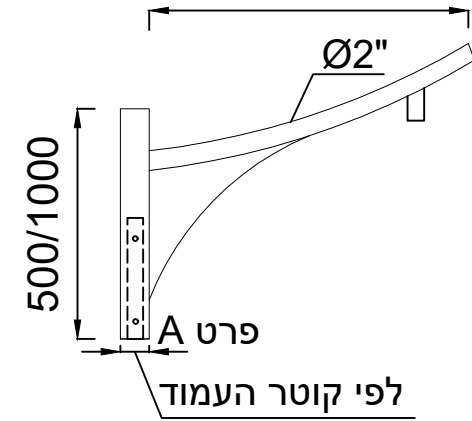

זרוע

חיבור פנס תפיסה מהצד

חיבור פנס תלייה

* תיתכן סטייה במידות הזרוע לפי מידת הפנס

פרט זרוע

600-1000

פרט A

פרט חיבור חלק מהעמוד

פרט חיבור חלק מהזרוע

תכנית מידות כלליות

זרוע פיירוסט

יחידות מידה	מ"מ
עובי גילון	מינימום 65 מק ממוצע 85 מק
ציפוי גילון	אבץ חם
צבע	Ral
מק"ט	6243
גודל	A-4
שרטוט/ת	
קנ"מ	

תוספות לפי דרישה:

- * אביזרים דקורטיביים כגון: מעברים/צלחות
- * לד מואר בראש העמוד/לאורך הזרוע
- * ייצור לפי בקשת הלקוח/מתכנן