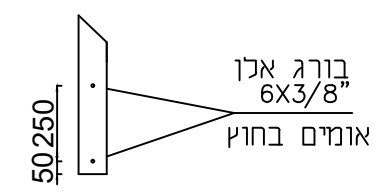

זרוע

חיבור פנס תפיסה מהצד

חיבור פנס תלייה

* תיתכן סטייה במידות הזרוע לפי מידת הפנס

פרט זרוע

600-1000

פרט A

פרט חיבור חלק מהעמוד

פרט חיבור חלק מהזרוע

תכנית מידות כלליות

זרוע פיירוסט

יחידות מידה	מ"מ
עובי גילון	מינימום 65 מק ממוצע 85 מק
ציפוי גילון	אבץ חם
צבע	Ral
מק"ט	6243
גודל	A-4
שרטוט/ת	
קנ"מ	

תוספות לפי דרישה:

- * אביזרים דקורטיביים כגון: מעברים/צלחות
- * לד מואר בראש העמוד/לאורך הזרוע
- * ייצור לפי בקשת הלקוח/מתכנן