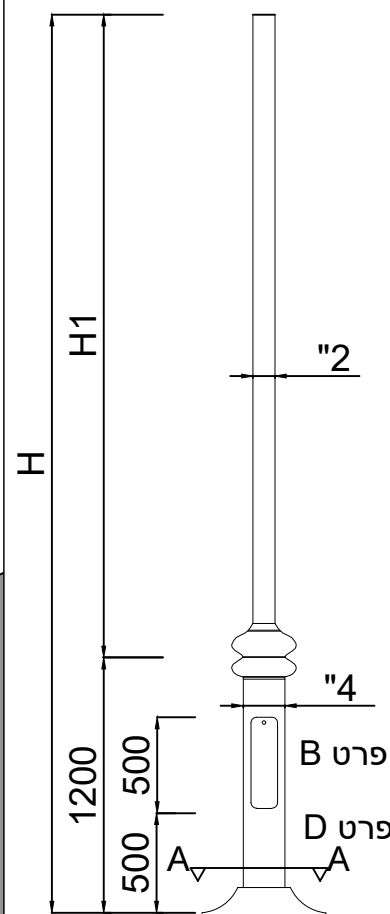

עמוד עגול

נתונים טכניים לפי טבלה

מבט איזומטרי