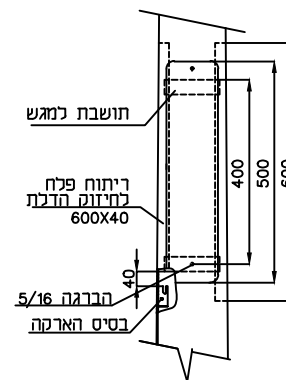

תכנית מידות כלליות

עמוד דקורטיבי מדורג 2"-4"
גובה- 4-5 מטר

מ"מ	יחידות מידה
מינימום 65 מק ממוצע 85 מק	עובי גילון
אבץ חם	ציפוי גילון
Ral	צבע
7006-7008	מק"ט
A-4	גודל
	שרטוט
	קנ"מ

תוספות לפי דרישה:

- סט הכנה למצלמה:
- דלת נוספת, זרבובית ומחיצה
- חיזוק זנד
- הכנה לבית שקע
- מחזיקי דגלים
- שלבי טיפוס
- אביזרים דקורטיביים כגון:
- מעברים/צלחות
- לד מואר בראש העמוד /לאורכו

העמודים מיוצרים תחת פיקוח מכון התקנים הישראלי ונושאים תו תקן

פרט דלת פרט B