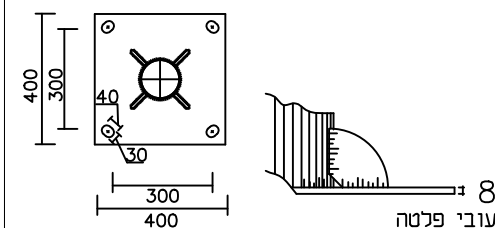

פלטת עמוד תאורה פרט D חתך A-A